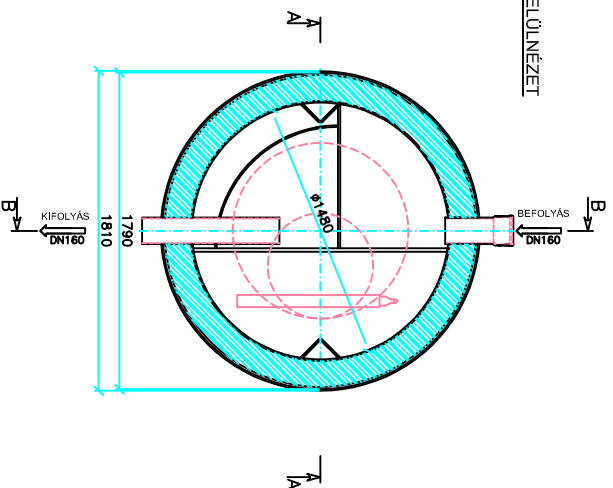

AA-METSZET

B-B-METSZET

FELÜLNÉZET

Typus	AS VARIOcomp 8 K EO/PB
LEÉ / Q (m ³ /d)	6-10/1,20 m ³ /d
Átmérő (mm)	1790
Befolyás magassága (mm)	1350/1270
BOI5 (kg/d)	0,48 kg/d
Szállítási súly (kg)	425 kg