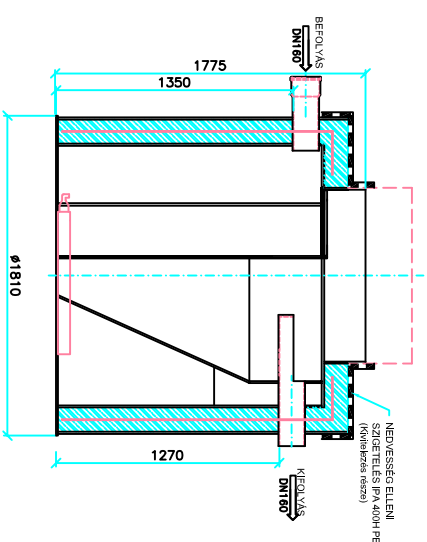

AA-METSZET

B-B-METSZET

FELÜLNÉZET

Typus	AS VARIOcomp 8 K EO/PB
LEÉ / Q (m ³ /d)	6-10/1,20 m ³ /d
Átmérő (mm)	1790
Befolyás magassága (mm)	1350/1270
BOI5 (kg/d)	0,48 kg/d
Szállítási súly (kg)	425 kg