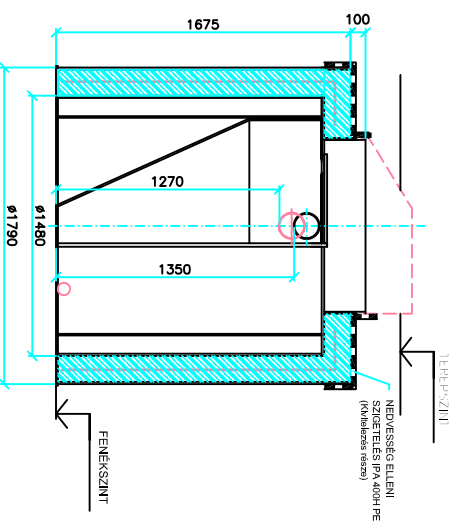

AA-METSZET

B-B-METSZET

FELÜLNÉZET

Typus	AS VARIOcomp 8 K EO/PB
LEÉ / Q (m ³ /d)	6-10/1,20 m ³ /d
Átmérő (mm)	1790
Befolyás magassága (mm)	1350/1270
BOI5 (kg/d)	0,48 kg/d
Szállítási súly (kg)	425 kg