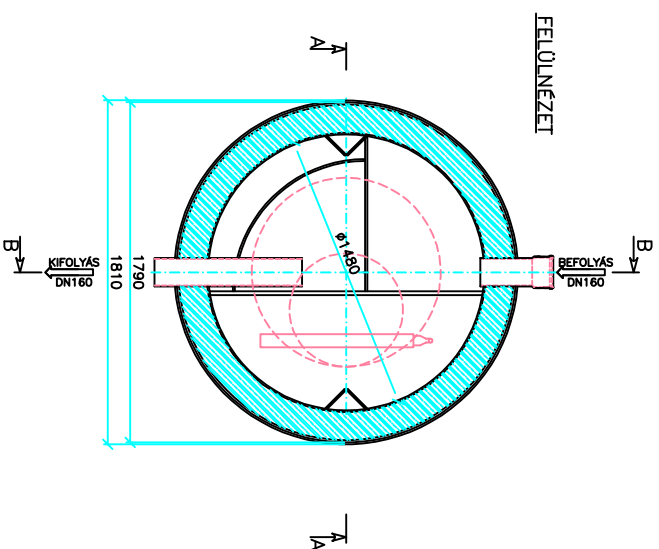

A-A METSZETI

B-B METSZETI

Típus	AS-VARIOcomp 8K EO/PB-SV
LEÉ / Q (m <sup>3</sup> /d)	6-10 / 1,20 m <sup>3</sup> /d
Átmérő (mm)	1790
Be/kifolyás magassága (mm)	1510 / 1430
BOIS (kg/d)	0,48 kg/d
Szállítási súly (kg)	455 kg