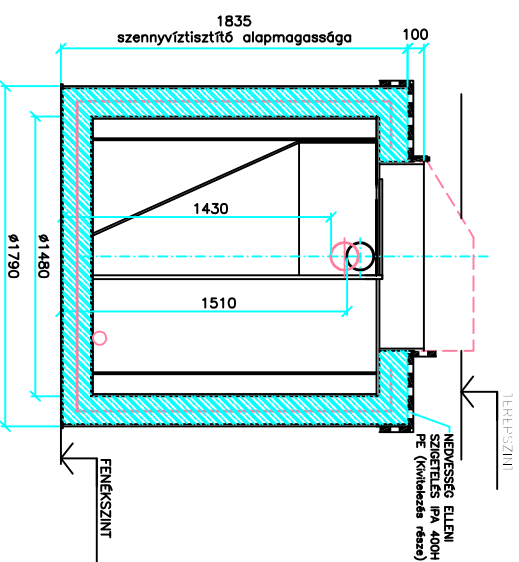

A-A METSZETI

B-B METSZETI

Típus	AS-VARIOcomp 8K EO/PB-SV
LEÉ / Q (m <sup>3</sup> /d)	6-10 / 1,20 m <sup>3</sup> /d
Átmérő (mm)	1790
Be/kifolyás magassága (mm)	1510 / 1430
BOIS (kg/d)	0,48 kg/d
Szállítási súly (kg)	455 kg