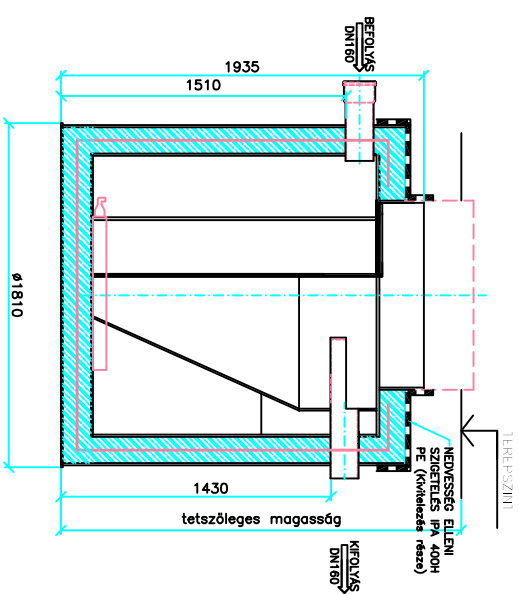

A-A METSZETI

B-B METSZETI

Típus	AS-VARIOcomp 8K EO/PB-SV
LEÉ / Q (m <sup>3</sup> /d)	6-10 / 1,20 m <sup>3</sup> /d
Átmérő (mm)	1790
Be/kifolyás magassága (mm)	1510 / 1430
BOIS (kg/d)	0,48 kg/d
Szállítási súly (kg)	455 kg