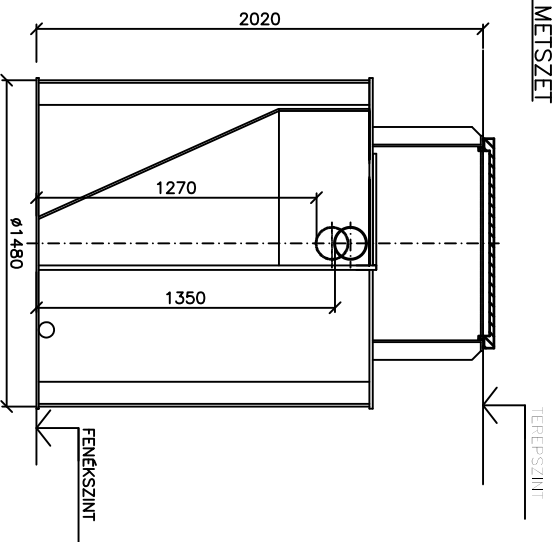

A-A METSZET

B-B METSZET

FELÜLNÉZET

Tipus	AS-VARIOcomp 8K
LEÉ / Q (m <sup>3</sup> /d)	6-10 / 1,20 m <sup>3</sup> /d
Átmérő (mm)	1480
Be/kifolyás magassága (mm)	1350 / 1270
BOIS (kg/d)	0,48 kg/d
Szállítási súly (kg)	260 kg