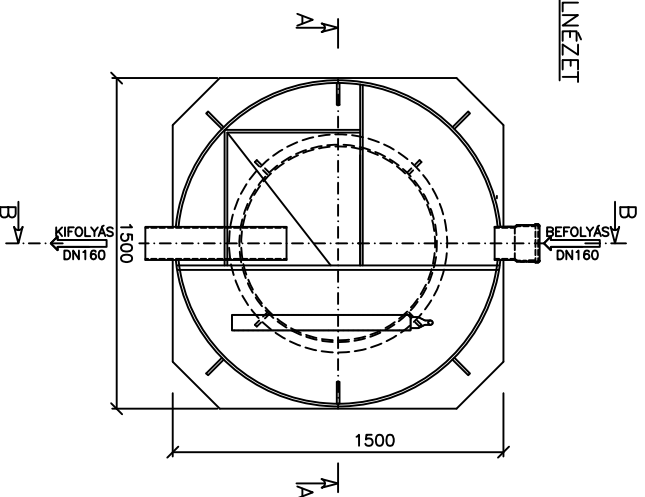

A-A METSZET

B-B METSZET

FELÜLNÉZET

Tipus	AS-VARIOcomp 8K
LEÉ / Q (m <sup>3</sup> /d)	6-10 / 1,20 m <sup>3</sup> /d
Átmérő (mm)	1480
Be/kifolyás magassága (mm)	1350 / 1270
BOIS (kg/d)	0,48 kg/d
Szállítási súly (kg)	260 kg