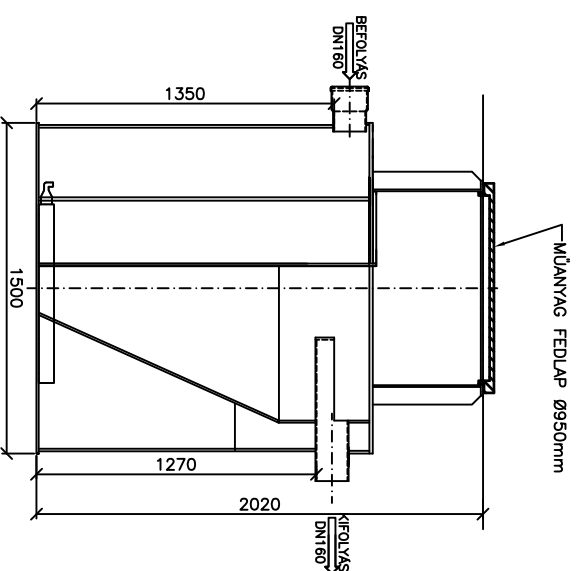

A-A METSZET

B-B METSZET

FELÜLNÉZET

Tipus	AS-VARIOcomp 8K
LEÉ / Q (m <sup>3</sup> /d)	6-10 / 1,20 m <sup>3</sup> /d
Átmérő (mm)	1480
Be/kifolyás magassága (mm)	1350 / 1270
BOIS (kg/d)	0,48 kg/d
Szállítási súly (kg)	260 kg