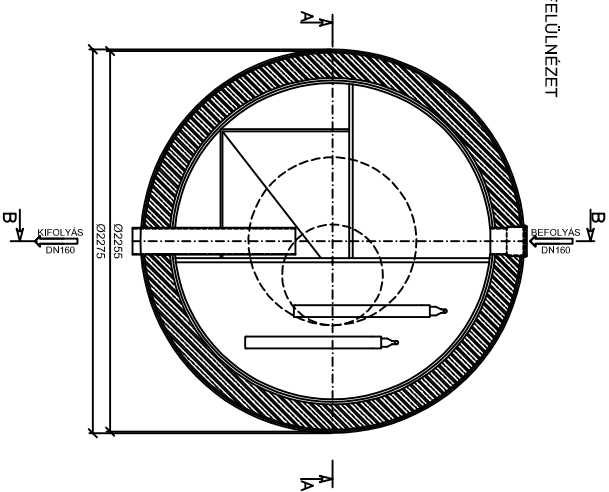

FELÜLNÉZET

Típus	AS VARIOcomp 20 K EO/PB-SV
LEÉ / Q (m ³ /d)	18-25 / 3m ³ /d
Átmérő (mm)	2255
Be/kifolyás magassága(mm)	2260 / 2180
BOJS (kg/d)	1,20kg/d
Szállítási súly (kg)	1000kg