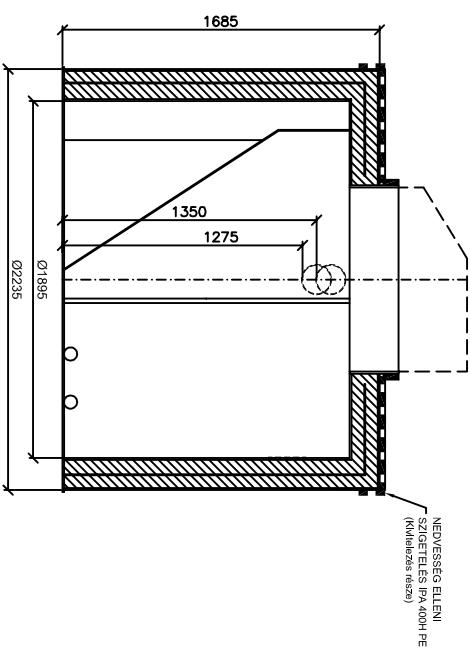

**A-A METSZET**

**B-B METSZET**

**FELÜLNÉZET**

Típus	AS VARIOcomp 12K EO/PB
LEÉ / Q (m <sup>3</sup> /d)	10-13/1,8 m <sup>3</sup> /d
Átmérő (mm)	2235
Be/kiloyás magassága (mm)	1350/1270
BOIS (kg/d)	0,72 kg/d
Szállítási súly (kg)	515 kg