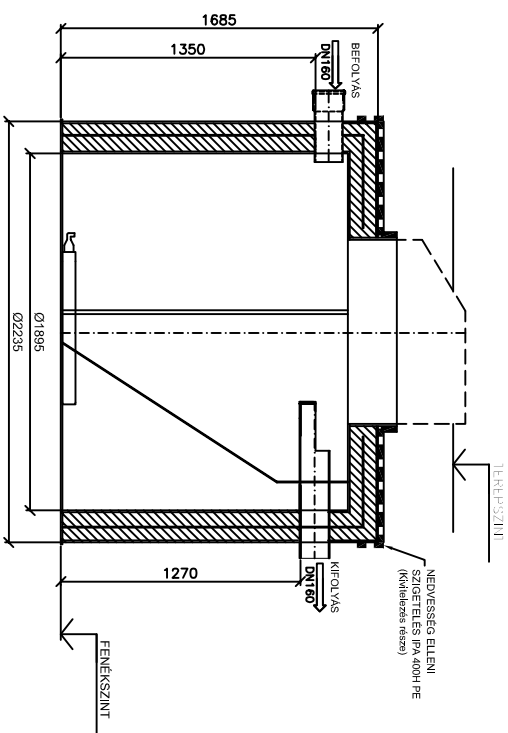

**A-A METSZET**

**B-B METSZET**

**FELÜLNÉZET**

Típus	AS VARIOcomp 12K EO/PB
LEÉ / Q (m <sup>3</sup> /d)	10-13/1,8 m <sup>3</sup> /d
Átmérő (mm)	2235
Be/kiloyás magassága (mm)	1350/1270
BOIS (kg/d)	0,72 kg/d
Szállítási súly (kg)	515 kg