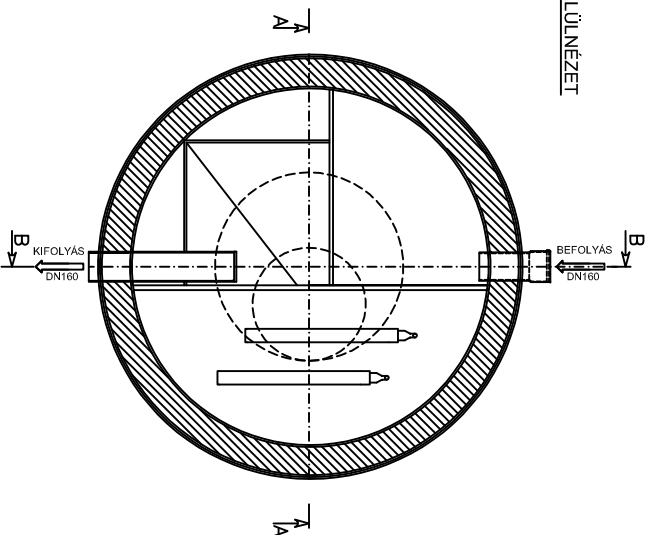

**A-A METSZET**

**B-B METSZET**

**FELÜLNÉZET**

Típus	AS VARIOcomp 12K EO/PB
LEÉ / Q (m <sup>3</sup> /d)	10-13/1,8 m <sup>3</sup> /d
Átmérő (mm)	2235
Be/kiloyás magassága (mm)	1350/1270
BOIS (kg/d)	0,72 kg/d
Szállítási súly (kg)	515 kg