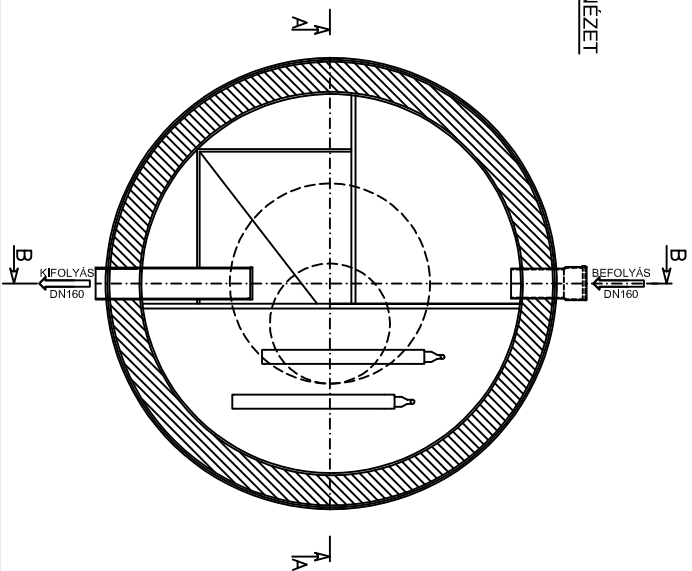

**FELÜLNÉZET**

Típus	AS-VARIOcomp 12K EO/PB-SV
LEÉ / Q (m <sup>3</sup> /d)	10-13 / 1,80 m <sup>3</sup> /d
Átmérő (mm)	2235
Be/kifolyás magassága (mm)	1510 / 1430
BOIS (kg/d)	0,72 kg/d
Szállítási súly (kg)	596 kg